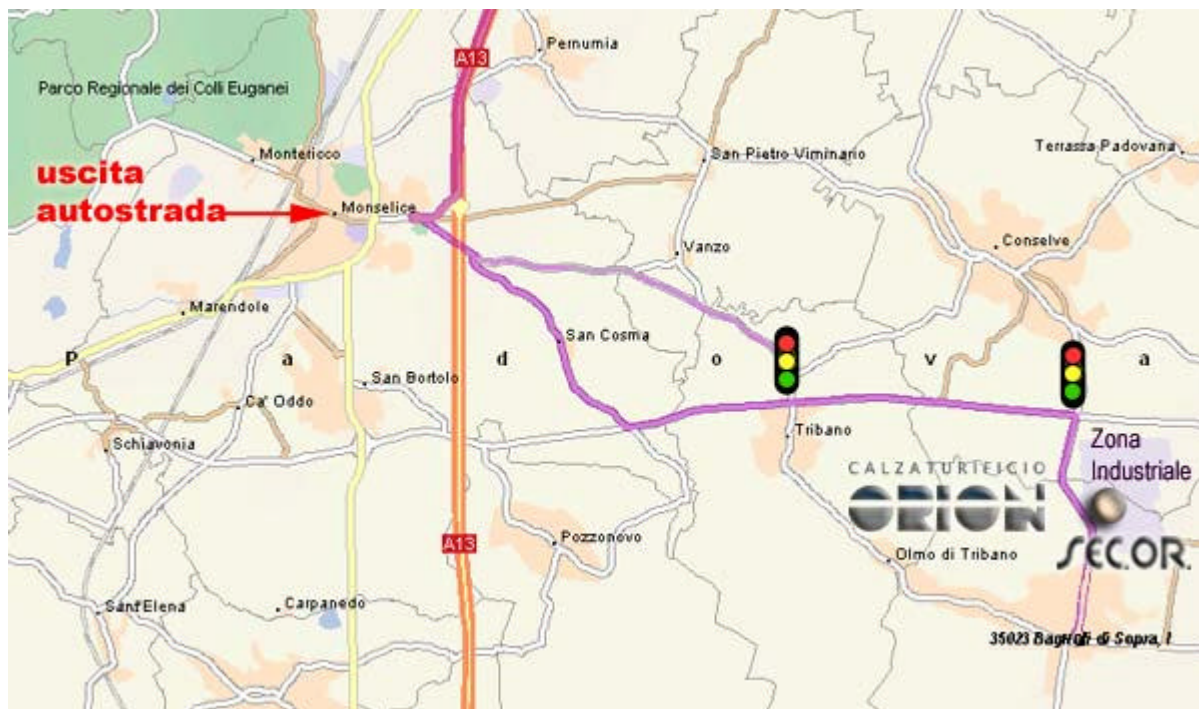

ITINERARIO - COME RAGGIUNGERE LA NOSTRA SEDE

Da NORD:

Brennero Autostrada A22 - A4 direzione Venezia - A13 direzione Bologna.

Da OVEST:

Autostrada A4 direzione Venezia - A13 direzione Bologna.

Da EST:

Autostrada A4 direzione Milano - A13 direzione Bologna.

Da SUD:

Autostrada A13 direzione Padova.

A13 USCITA MONSELICE

USCITA CASELLO

Svoltare a DESTRA in Direzione TRIBANO.

Al semaforo di TRIBANO svoltare a Sinistra Direzione BAGNOLI DI SOPRA.

Seguire direzione cartelli ORION.